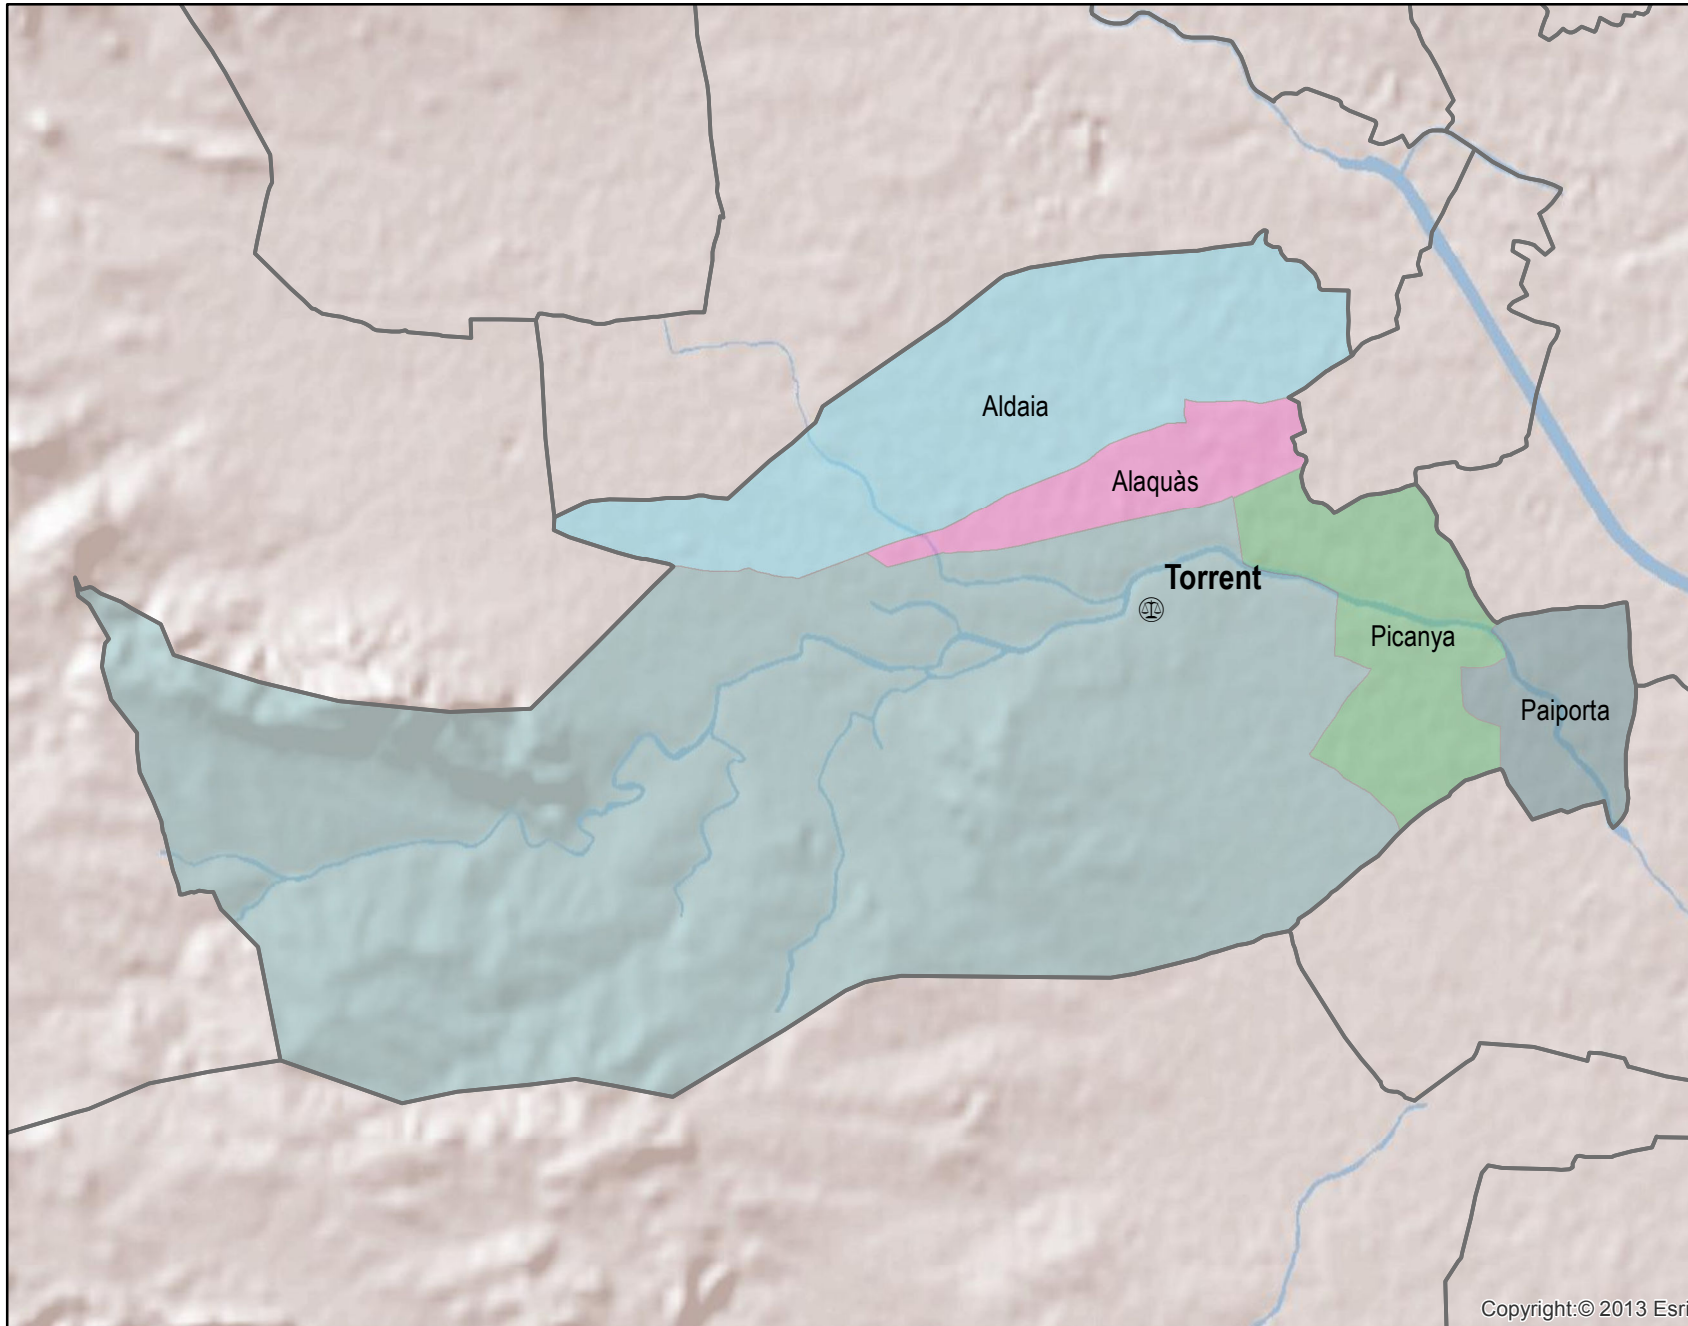

Torrent

Mapa de Partido Judicial y municipios de su ámbito territorial

 Cabecera Partido Judicial

Municipios: 5
Población: 178070 hab.
Superficie: 100,3 Km²
Unidades Judiciales: 11