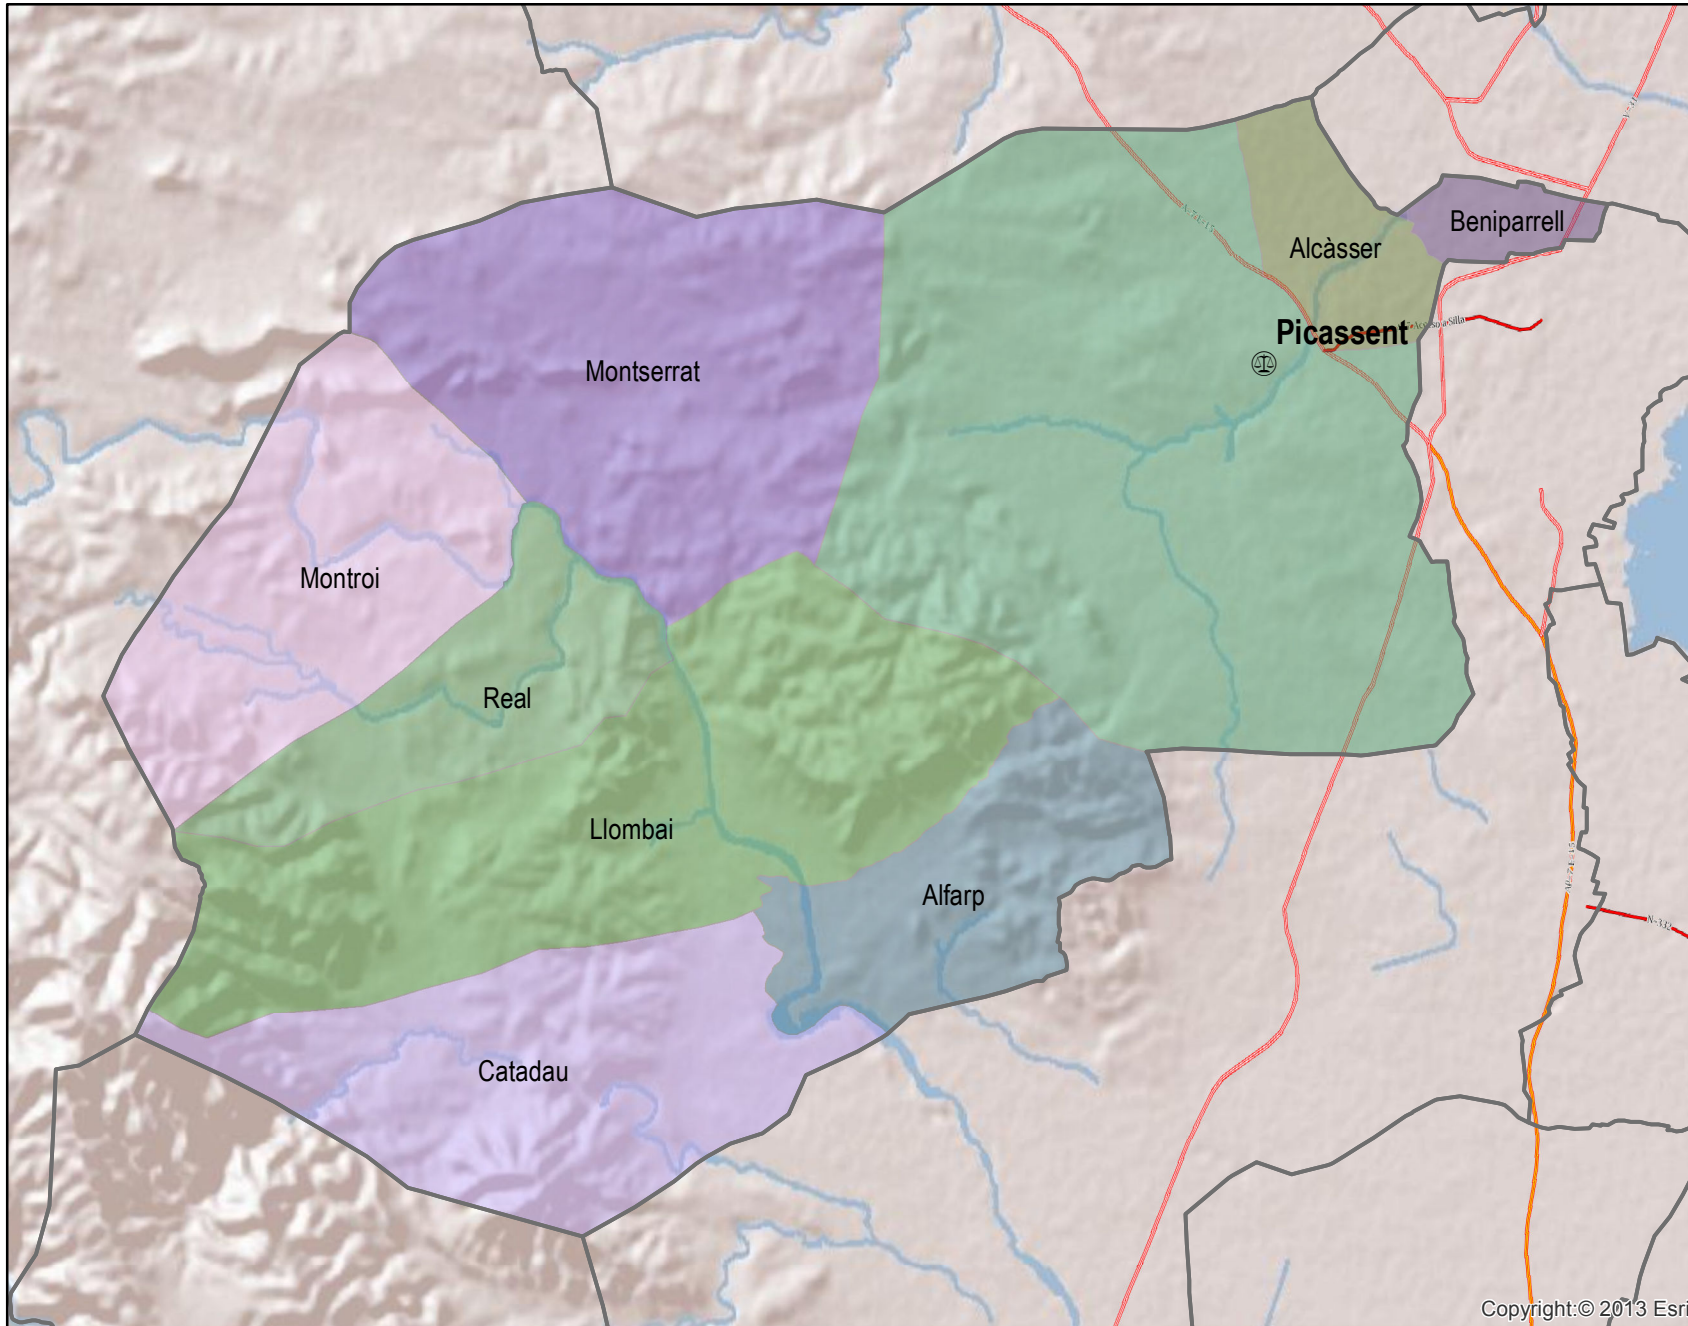

Picassent

Mapa de Partido Judicial y municipios de su ámbito territorial

Cabecera Partido Judicial

Municipios:	9
Población:	51550 hab.
Superficie:	305,5 Km ²
Unidades Judiciales:	3