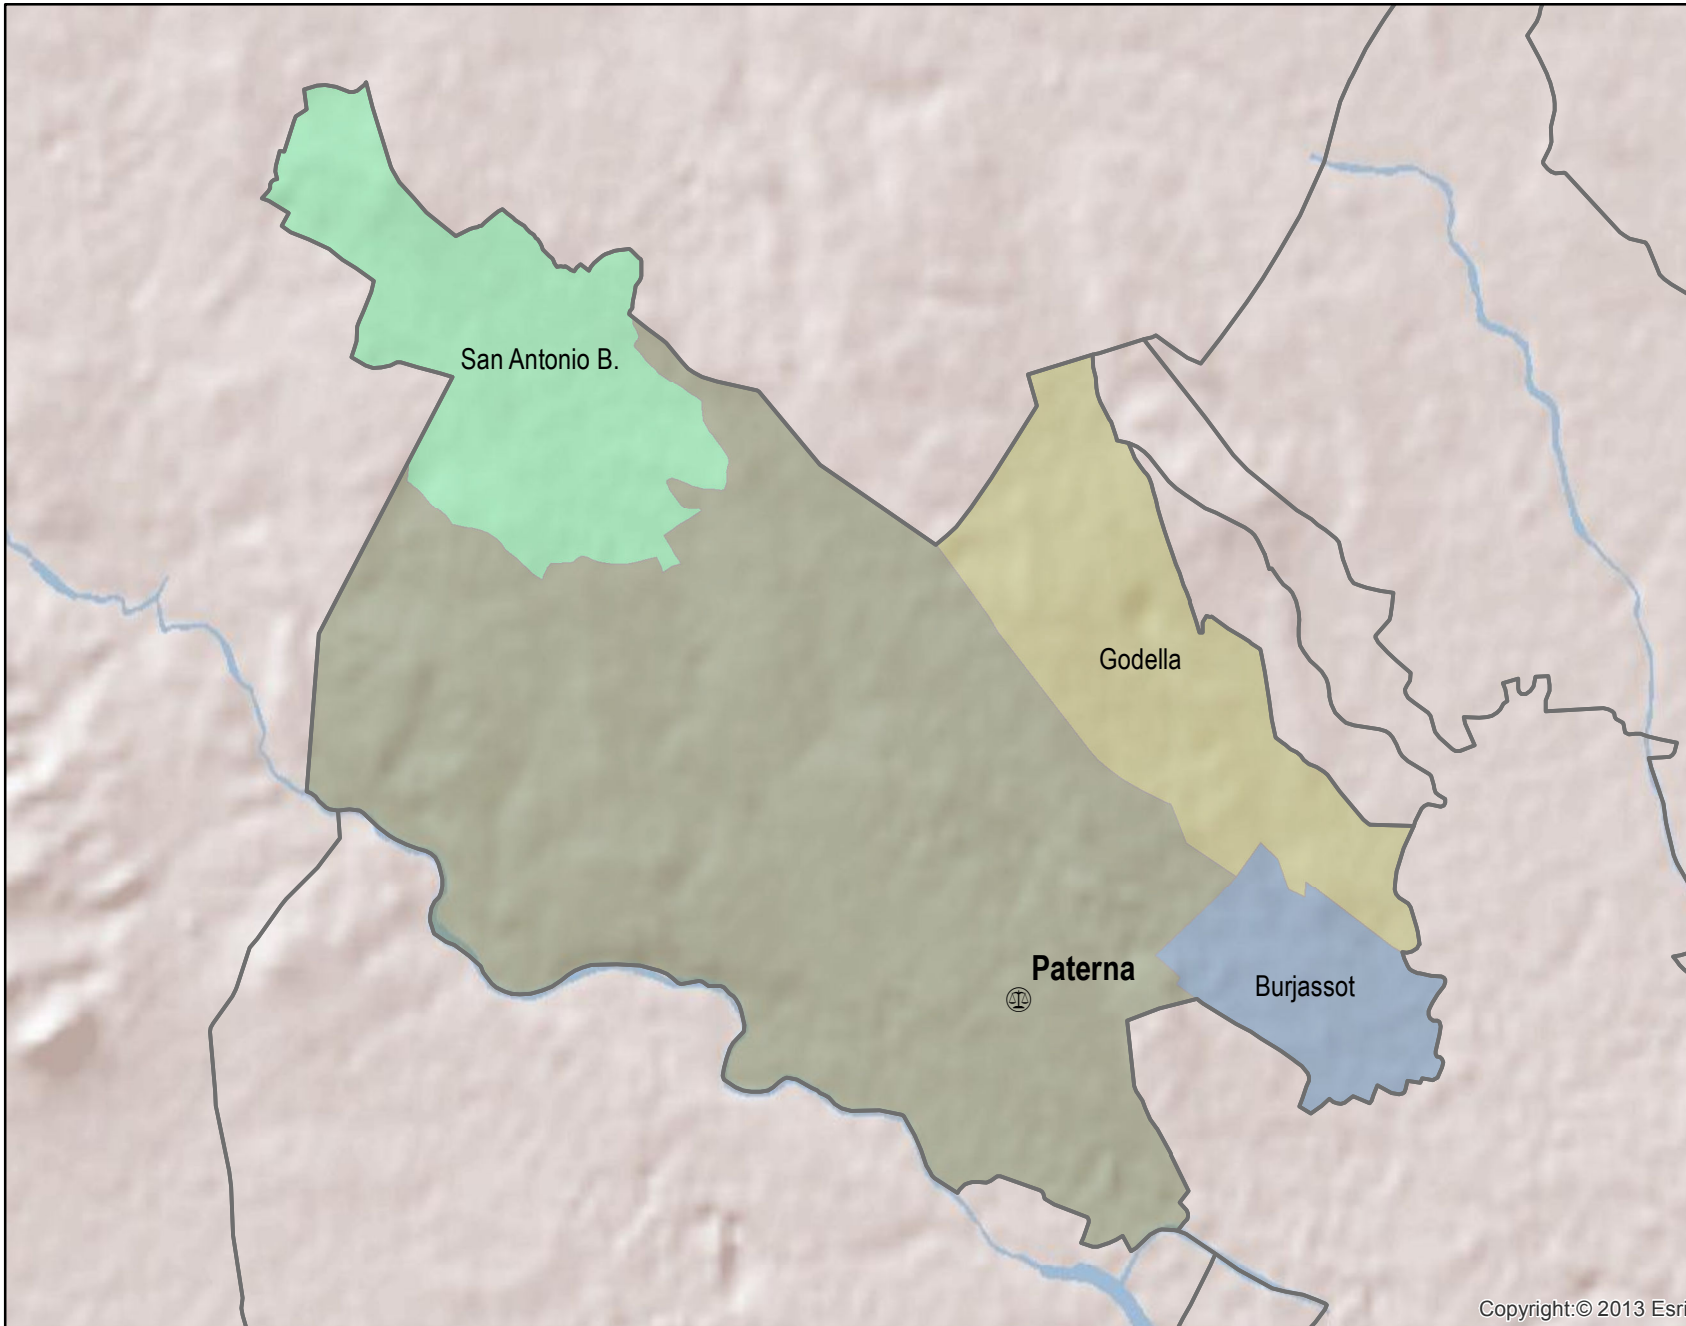

Paterna

Mapa de Partido Judicial y municipios de su ámbito territorial

 Cabecera Partido Judicial

Municipios: 4
Población: 125865 hab.
Superficie: 55,7 Km²
Unidades Judiciales: 9

22/01/2013

1:70.000

Proyección UTM, Zona 30N
Datum ETRS89

0 0,2750,55 1,1 1,65 2,2 km