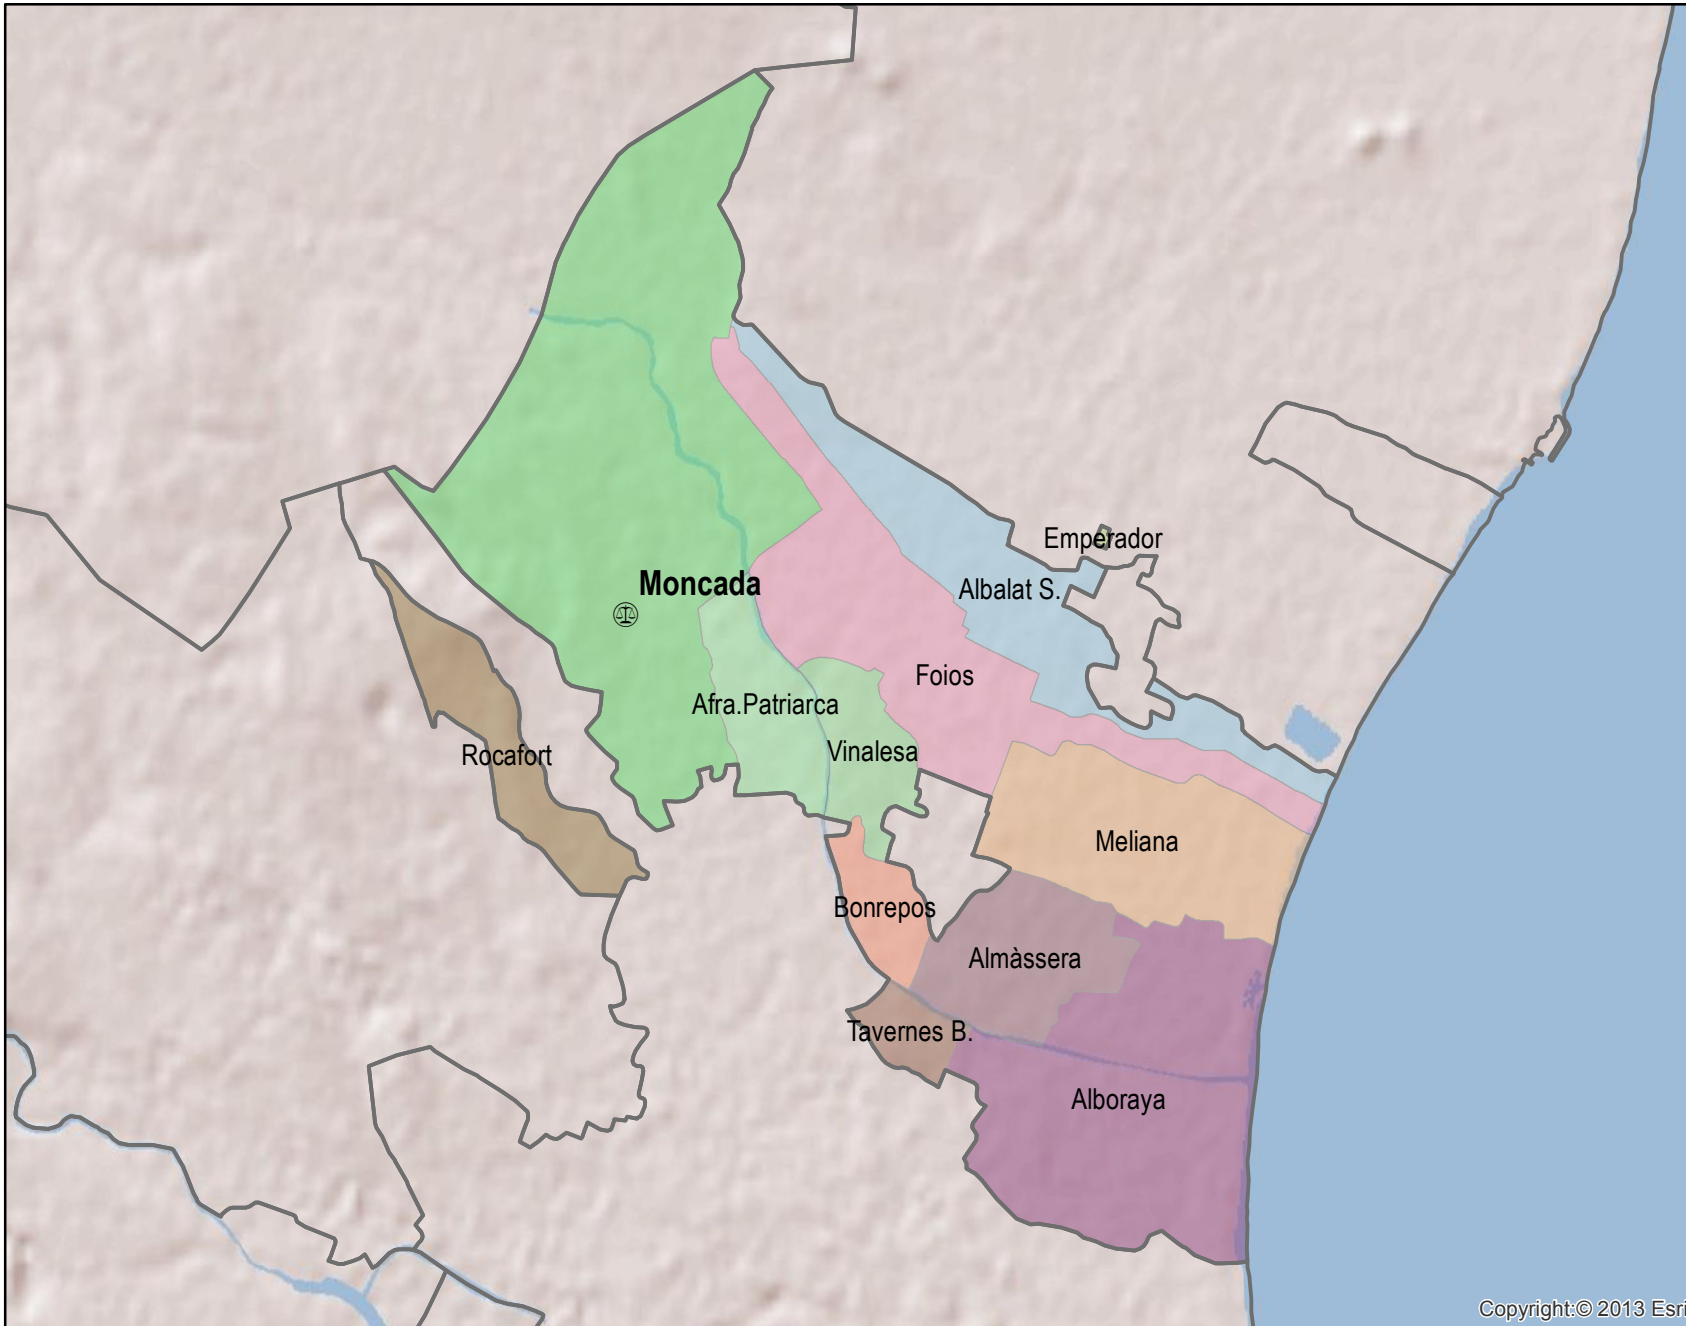

# Moncada

Mapa de Partido Judicial y municipios de su ámbito territorial

 Cabecera Partido Judicial

Municipios: 12  
Población: 100900 hab.  
Superficie: 50,4 Km<sup>2</sup>  
Unidades Judiciales: 4